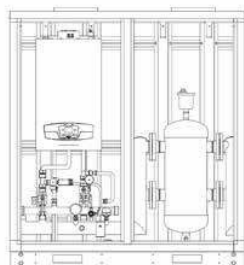

(1) Dígito x para determinação do tipo de ligação:

I = Ligações à esquerda, olhando de frente para o GMB PLUS

D = Ligações à direita, olhando de frente para o GMB PLUS

(2) Armário de um módulo com garrafa de equilíbrio até 18 m³/h, fornecido desmontado

GMB Plus 2MB:
(1 caldeira e 1 garrafa de equilíbrio)