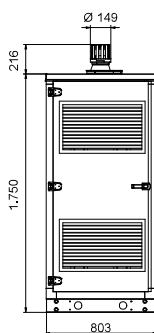

GMB Plus 1 módulo