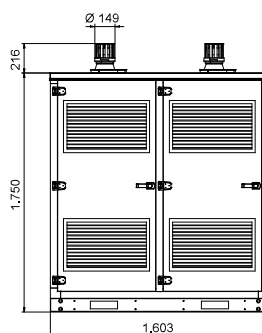

GMB Plus 2 módulos