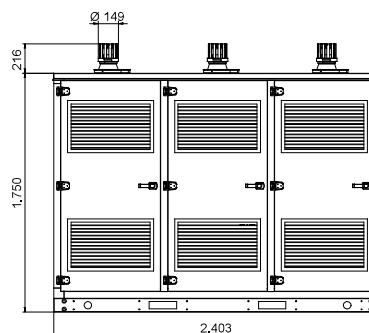

GMB Plus 3 módulos